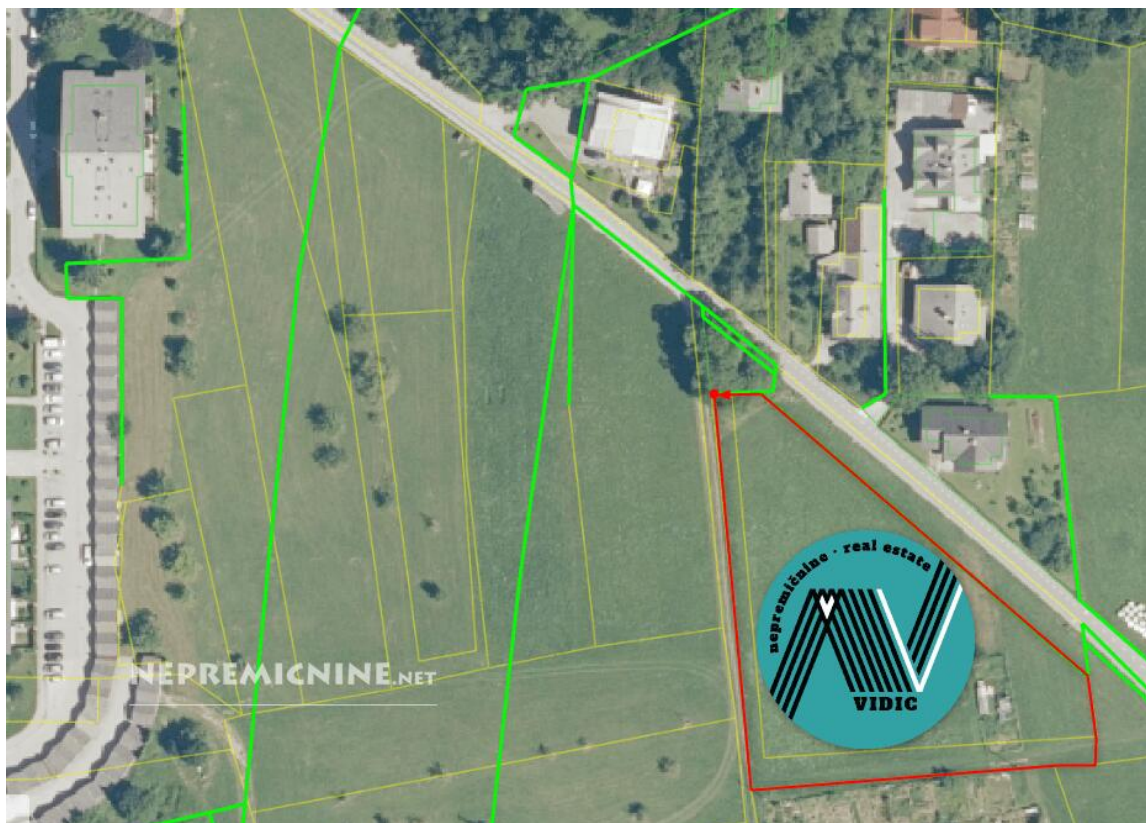

# Prodaja posest KORITNO, BLIZU ALPSKIH BLOKOV, 4.733,00m<sup>2</sup>

cca40,00  
EUR/m<sup>2</sup>

Posredovanje: **Prodaja**  
Tip: **Posest - Kmetijsko zemljišče**

Velikost: **4.733,00m<sup>2</sup>**

Energetski razred: **Ni podatka**

4.733 m<sup>2</sup>, kmetijsko zemljišče, Kmetijsko zemljišče blizu naselja, prodamo. Cena: cca 40,00 EUR/m<sup>2</sup>

Na lepi lokaciji z odprtimi pogledi proti Julijcem in Karavankami, prodamo kmetijsko zemljišče.

Kmetijsko zemljišče se nahaja v bližini Alpskih blokov ob cesti proti Koritnem in načrtovane južne obvoznice.

Prodajalec ob nakupu pogojuje, da kupec nosi stroške prometnega davka v višini 2% od končne pogodbene cene.